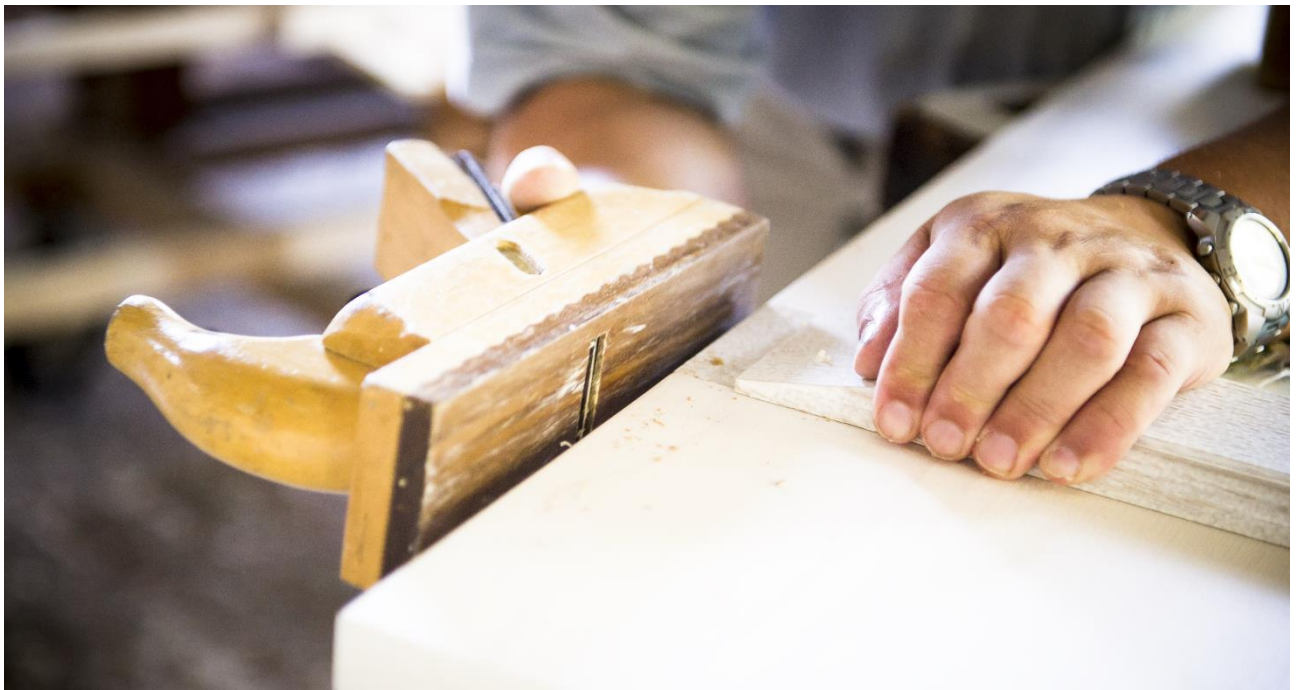

Praktiker/in PrA Schreinerei

In der Ausbildung zur Praktikerin / zum Praktiker Schreinerei arbeitest du in der Schreinerei der Stiftung Terra Vecchia, wo du deine Fähigkeiten im Berufsalltag anwenden und trainieren kannst. Du erlernst den Umgang mit diversen Werkzeugen und Maschinen, verarbeitest Holz und andere Werkstoffe und montierst Bauteile nach Plänen. Du arbeitest sowohl alleine als auch im Team. Für einen erfolgreichen Abschluss deiner Ausbildung, wirst du durch unsere Ausbilderinnen und Ausbilder im Berufsalltag begleitet. Nebst dem praktischen Teil deiner Ausbildung, wirst du einmal in der Woche die Berufsschule besuchen, wo du dir zusätzliches Fachwissen aneignen kannst.

Anforderungen

- Freude an der Holzverarbeitung
- exakte und zuverlässige Arbeitsweise
- selbständiges Ausführen einfacher Arbeiten
- Teamfähigkeit
- gute Deutschkenntnisse in Wort und Schrift
- durch die IV oder den Sozialdienst unterstützt

Übersicht

- Abschluss: INSOS-Ausweis Praktiker/in Schreinerei
- Ausbildung: Im Lehrbetrieb und in der Berufsschule
- Arbeitsort: Terra Vecchia in Tägertschi
- Dauer: 2 Jahre